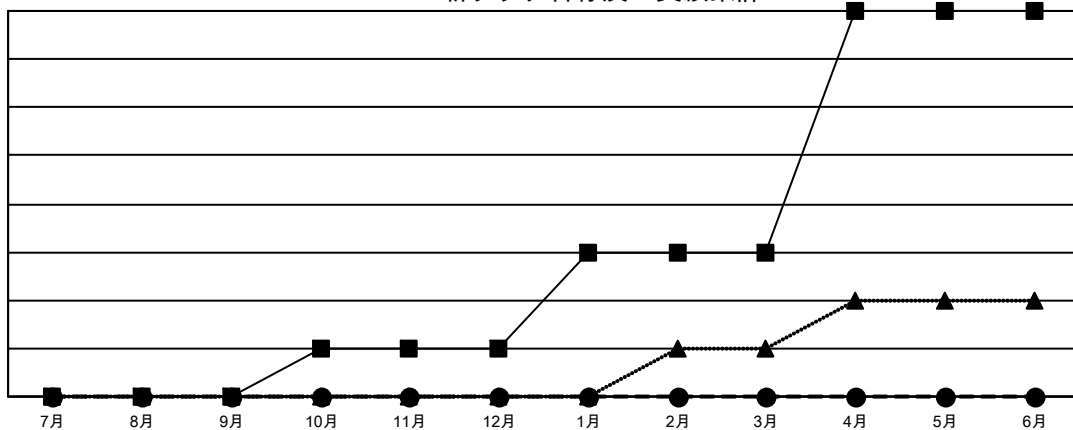

GAT MONTHLY MEMBERSHIP PROGRESS REPORT

Results as of: 8/31/2023

Multiple District 330

LOCATION: JAPAN

クラブ			
結果：2023-2024			
四半期	新クラブ目標	新クラブ	解散クラブ
7月/8月/9月	0	0	0
10月/11月/12月	1	0	0
1月/2月/3月	2	0	0
4月/5月/6月	5	0	0

名			
結果：2023-2024			
四半期	会員純増目標	会員増強実績	退会者(転籍を含む)実際
7月/8月/9月	100	227	147
10月/11月/12月	65	0	0
1月/2月/3月	60	0	0
4月/5月/6月	585	0	0

新クラブ目標及び実績累計

会員目標及び実績累計

解散クラブ: 0	
退会者	
物故会員	17
クラブ解散	0
その他	130
合計	147

112 CLUBS OF 393 一名以上の新会
員を登録