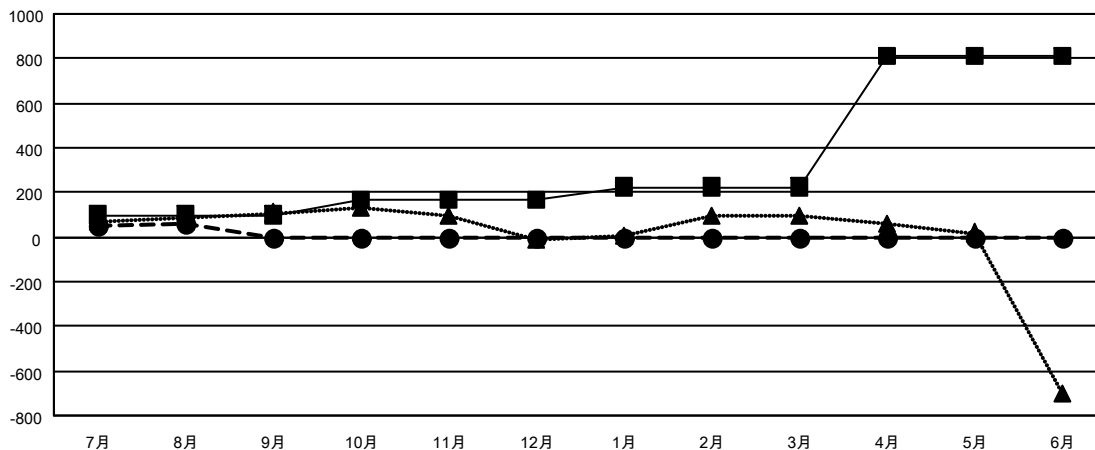

GAT MONTHLY MEMBERSHIP PROGRESS REPORT

Results as of: 8/31/2023

Multiple District 330

LOCATION: JAPAN

クラブ			
結果：2023-2024			
四半期	新クラブ目標	新クラブ	解散クラブ
7月/8月/9月	0	0	0
10月/11月/12月	1	0	0
1月/2月/3月	2	0	0
4月/5月/6月	5	0	0

名			
結果：2023-2024			
四半期	会員純増目標	会員増強実績	退会者(転籍を含む)実際
7月/8月/9月	100	227	147
10月/11月/12月	65	0	0
1月/2月/3月	60	0	0
4月/5月/6月	585	0	0

新クラブ目標及び実績累計

会員目標及び実績累計

解散クラブ: 0	
退会者	
物故会員	17
クラブ解散	0
その他	130
合計	147

112 CLUBS OF 393 一名以上の新会
員を登録